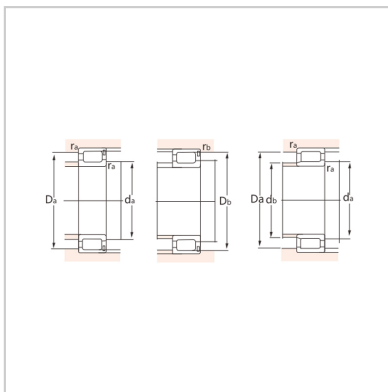

圆柱滚子轴承

d 180-240mm-NCF2938VNCF2938BV

基本尺寸 mm :

d :	190
D :	260
B :	42

基本额定负荷 :

动态KN :	440
静态KN :	780

极限转速 :

脂 r/min :	560
油 r/min :	1100

质量kg : 6.55

型号 :

NCF.....V :	NCF2938 V
NJG.....VH :	NCF2938 BV

尺寸 mm :

d :	212
D :	236
F,E :	244
r min :	2
r min :	1.1
S :	1

挡肩及倒角尺寸 mm :

damin :	199
d max :	-
Da min :	251
D max :	252.5
r max :	2

r max : 1