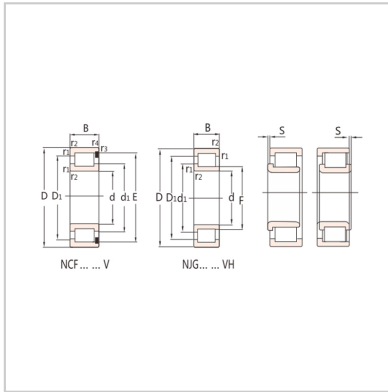

圆柱滚子轴承

d 180-240mm-NCF2938VNCF2938BV

基本尺寸 mm :

d :	190
D :	260
B :	42

基本额定负荷 :

动态KN :	440
静态KN :	780

极限转速 :

脂 r/min :	560
油 r/min :	1100

质量kg : 6.55

型号 :

NCF.....V :	NCF2938 V
NJG.....VH :	NCF2938 BV

尺寸 mm :

d :	212
D :	236
F,E :	244
r min :	2
r min :	1.1
S :	1

挡肩及倒角尺寸 mm :

damin :	199
d max :	-
Da min :	251
D max :	252.5
r max :	2

r max : 1